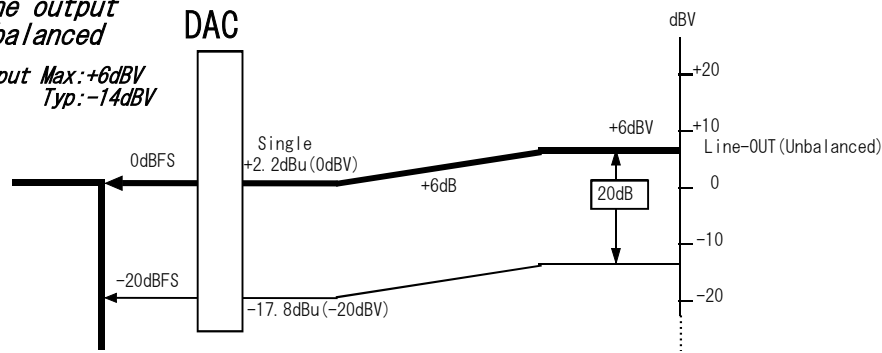

OUTPUT

**Line output
Balanced**

Output Max: +20dBu
Typ: 0dBu

SmartPhone output

Input Max: -25dBu
Typ: -45dBu

**Line output
Unbalanced**

Output Max: +6dBV
Typ: -14dBV

Bluetooth output

Input Max: -4.95dBV
Typ: -24.95dBV

Head Phone out

Output Max: +1.6dBV
Typ: -14dBV