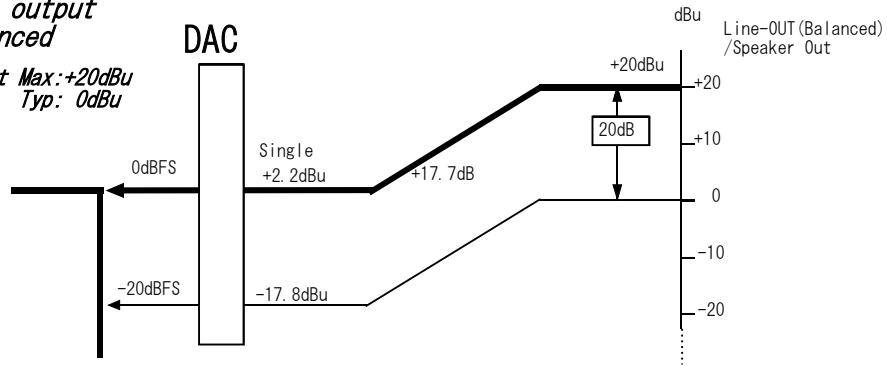

OUTPUT

**Line output
Balanced**

Output Max: +20dBu
Typ: 0dBu

SmartPhone output

Input Max: -25dBu
Typ: -45dBu

**Line output
Unbalanced**

Output Max: +6dBV
Typ: -14dBV

Bluetooth output

Input Max: -4.95dBV
Typ: -24.95dBV

Head Phone out

Output Max: +1.6dBV
Typ: -14dBV