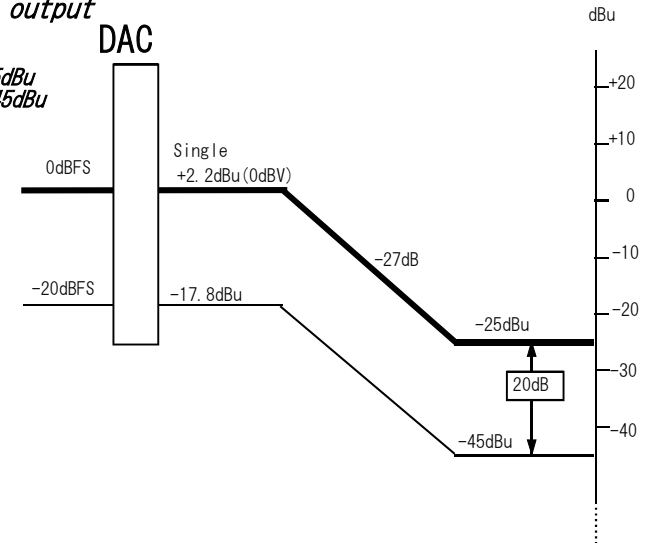

OUTPUT

**Line output
Balanced**

Output Max: +20dBu
Typ: 0dBu

SmartPhone output

Input Max: -25dBu
Typ: -45dBu

**Line output
Unbalanced**

Output Max: +6dBV
Typ: -14dBV

Bluetooth output

Input Max: -4.95dBV
Typ: -24.95dBV

Head Phone out

Output Max: +1.6dBV
Typ: -14dBV