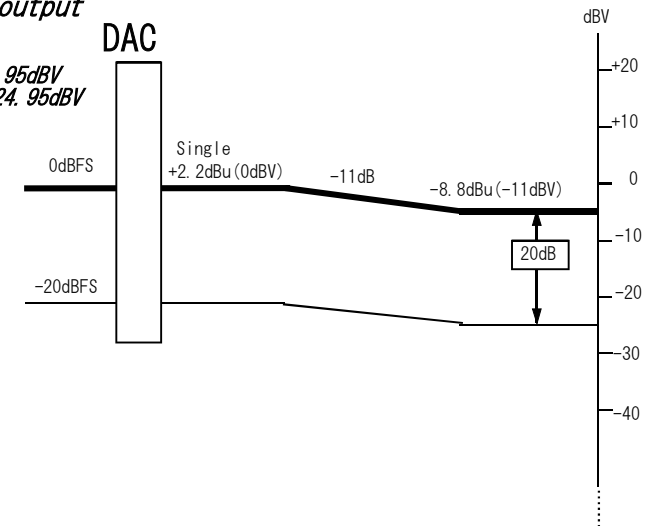

OUTPUT

**Line output
Balanced**

Output Max: +20dBu
Typ: 0dBu

SmartPhone output

Input Max: -25dBu
Typ: -45dBu

**Line output
Unbalanced**

Output Max: +6dBV
Typ: -14dBV

Bluetooth output

Input Max: -4.95dBV
Typ: -24.95dBV

Head Phone out

Output Max: +1.6dBV
Typ: -14dBV